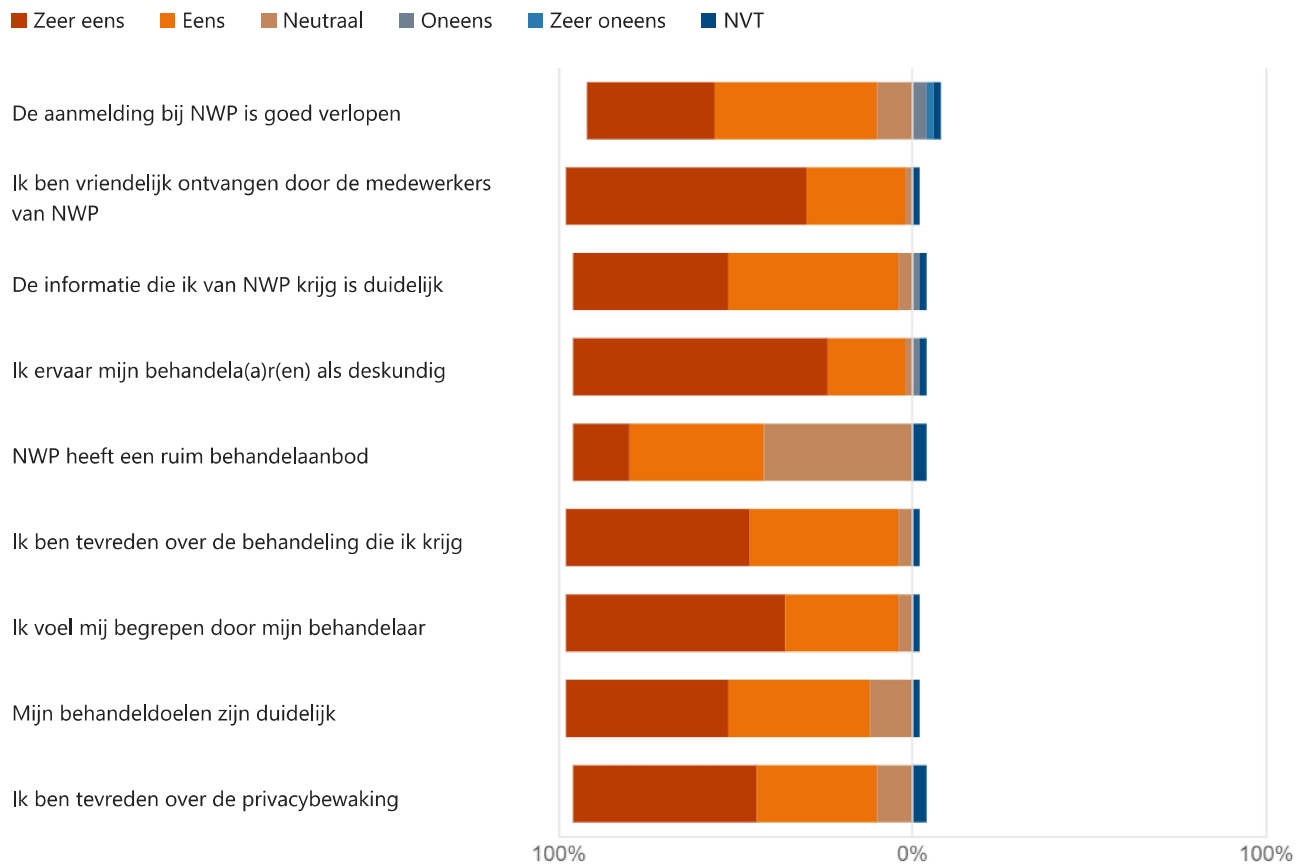

Cliënttevredenheidsonderzoek NWP

Er wordt een nieuwe werkmap gemaakt en opgeslagen naast de huidige werkmap. Wilt u doorgaan? ✕

Annuleren

OK

1. Locatie

● Leeuwarden	15
● Harlingen	12
● Bolsward	4
● Onbekend	19

2. Behandeling bij Netwerkpsychologen (NWP)

3. Wat spreekt jou het meeste aan bij NWP?

22
Antwoorden

Meest recente antwoorden

4. Als je NWP een rapportcijfer zou moeten geven, wat zou dat zijn?

8.48
Gemiddelde beoordeling